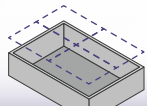

Once in place it closes flush  
Una volta posizionato chiude a filo

## MODULAR TRAY SYSTEM

SMALL

8 x 5.5 x 3.3 cm

MEDIUM

8 x 11 x 3.3 cm

LARGE

16 x 11 x 3.3 cm

LONG