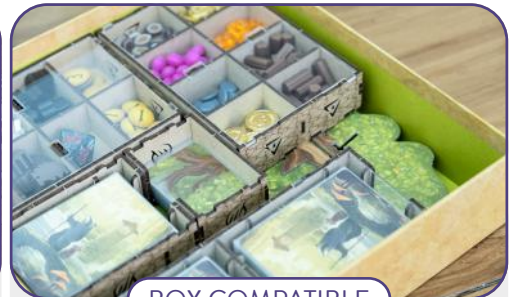

BOX COMPATIBLE

You can also store them into the boxes of your games. Puoi anche conservarli all'interno delle scatole dei tuoi giochi.

* Any doubt? Check out our FAQ page or download the digital version of the instructions on our website!

All trademarks and copyrights are the property of their respective owners. This product is not a toy. Contains small parts that can be swallowed or inhaled. 14+