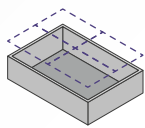

3.5 x 10.4 x 3 cm

Dimension of each slot

Dimensioni di ogni alloggiamento

MODULAR TRAY SYSTEM

SMALL

8 x 5.5 x 3.3 cm

MEDIUM

8 x 11 x 3.3 cm

LARGE

16 x 11 x 3.3 cm

LONG

8 x 22 x 3.3 cm

The Puzzle is a modular system. The individual containers are multiples of each other in size.

You are purchasing a “medium” container, which means that it will occupy the space of two small containers, lengthwise.

The Puzzle è un sistema modulare. I singoli contenitori sono multipli in dimensioni uno rispetto all'altro.

Stai acquistando un contenitore “medium”, il che significa che occuperà lo spazio di due contenitori small, nel senso della lunghezza.