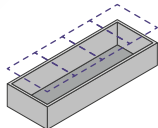

3.5 x 10.4 x 3 cm

Dimension of each slot

Dimensioni di ogni alloggiamento

MODULAR TRAY SYSTEM

SMALL

8 x 5.5 x 3.3 cm

MEDIUM

8 x 11 x 3.3 cm

LARGE

16 x 11 x 3.3 cm

LONG

8 x 22 x 3.3 cm

The Puzzle is a modular system. The individual containers are multiples of each other in size.

You are purchasing a “medium” container, which means that it will occupy the space of two small containers, lengthwise.

The Puzzle è un sistema modulare. I singoli contenitori sono multipli in dimensioni uno rispetto all'altro.

Stai acquistando un contenitore “medium”, il che significa che occuperà lo spazio di due contenitori small, nel senso della lunghezza.