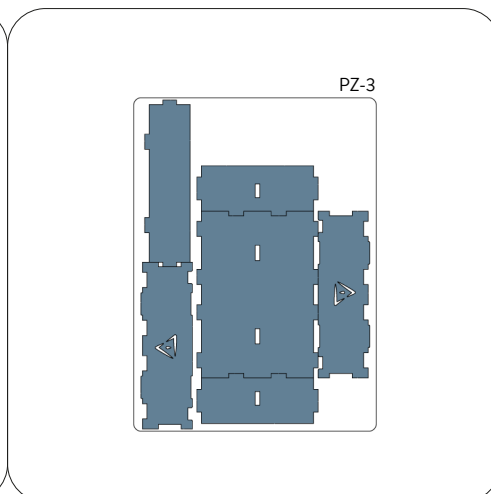

INSTRUCTIONS

All trademarks and copyrights are the property of their respective owners.
This product is not a toy. Contains small parts that can be swallowed or inhaled. 14+

Non-recyclable waste. Smaltire i
materiali di scarto nell'indifferenziata.