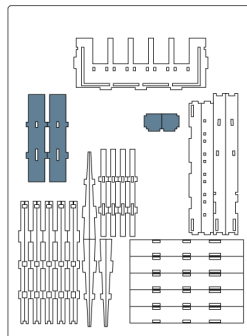

B

DT-101B

5x

DT-101B

DT-101B

DT-101B

GOLEM ORGANIZER

If you purchased also our organizer, insert the Marble Thrower in place of the original one. Se hai acquistato anche il nostro organizer, inserisci la nostra sinagoga al posto dell'originale.