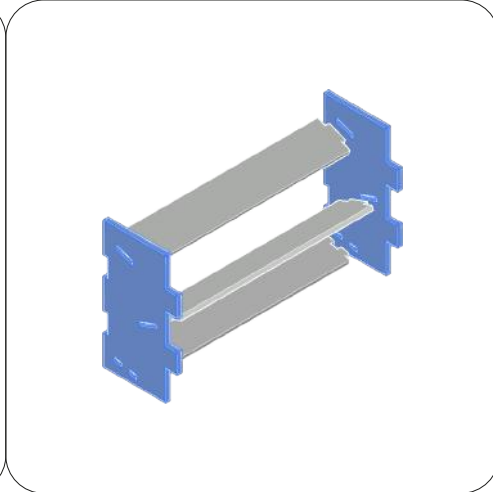

ACCESSORY COMPATIBLE WITH GOLEM

THE SYNAGOGUE**GOLEM COMPATIBLE MARBLE THROWER**

52

 Pieces to assemble
 Pezzi da assemblare

17.6 x 18.6 x 21.6 cm

 Size of assembled accessory (assembled)
 Dimensioni assemblato (montata)
COMPONENTS

INSTRUCTIONS

1

Gently take off all the pieces.
Stacca delicatamente dal foglio tutti i pezzi.

2

If necessary, use sand paper to smoothen the borders.
Se necessario rifila con carta vetrata per legno eventuali imperfezioni dei pezzi.

3

Get familiar with all the pieces and check the correct assembly sequence.
Prendi familiarità con tutti i pezzi, per assicurarti che la sequenza di assemblaggio sia corretta.

4

Once verified the correct assembly sequence, just add a small quantity of PVA glue on every joint.
Dopo aver verificato la sequenza di assemblaggio aggiungi una piccola quantità di colla vinilica su tutti gli incastri per garantirne la durata nel tempo.