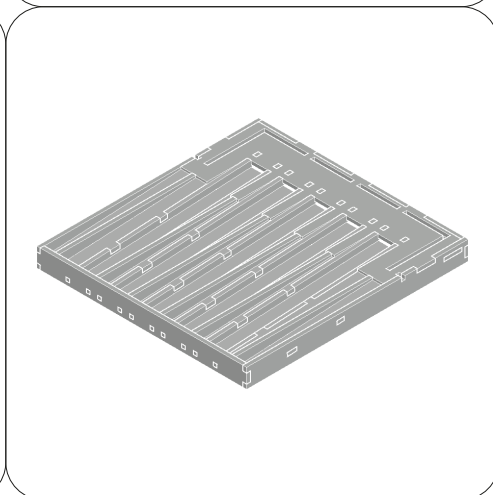

B

DT-101B

5x

DT-101B

DT-101B

DT-101B

GOLEM ORGANIZER

If you purchased also our organizer, insert the Marble Thrower in place of the original one. Se hai acquistato anche il nostro organizer, inserisci la nostra sinagoga al posto dell'originale.