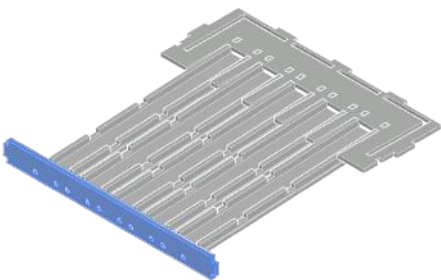

B

DT-101B

5x

DT-101B

DT-101B

DT-101B

GOLEM ORGANIZER

If you purchased also our organizer, insert the Marble Thrower in place of the original one. Se hai acquistato anche il nostro organizer, inserisci la nostra sinagoga al posto dell'originale.