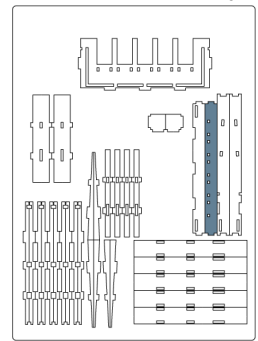

B

DT-101B

5x

DT-101B

DT-101B

DT-101B

GOLEM ORGANIZER

If you purchased also our organizer, insert the Marble Thrower in place of the original one. Se hai acquistato anche il nostro organizer, inserisci la nostra sinagoga al posto dell'originale.