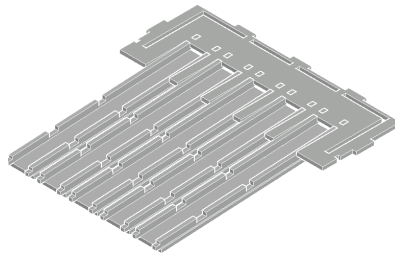

B

DT-101B

5x

DT-101B

DT-101B

DT-101B

GOLEM ORGANIZER

If you purchased also our organizer, insert the Marble Thrower in place of the original one. Se hai acquistato anche il nostro organizer, inserisci la nostra sinagoga al posto dell'originale.