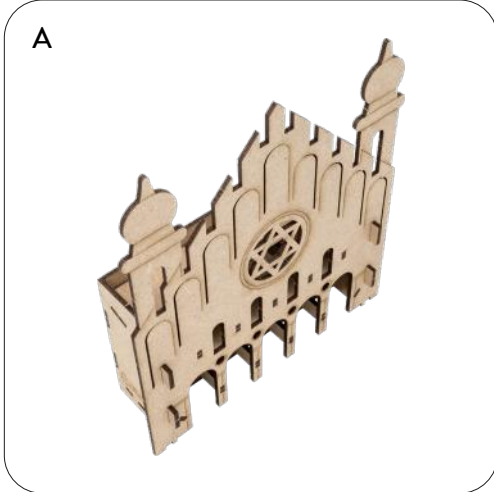

ACCESSORY COMPATIBLE WITH GOLEM THE SYNAGOGUE GOLEM COMPATIBLE MARBLE THROWER

INSTRUCTIONS

1

Gently take off all the pieces.
Stacca delicatamente dal foglio tutti i pezzi.

2

If necessary, use sand paper to smoothen the borders.
Se necessario rifila con carta vetrata per legno eventuali imperfezioni dei pezzi.

3

Get familiar with all the pieces and check the correct assembly sequence.
Prendi familiarità con tutti i pezzi, per assicurarti che la sequenza di assemblaggio sia corretta.

4

Once verified the correct assembly sequence, just add a small quantity of PVA glue on every joint.
Dopo aver verificato la sequenza di assemblaggio aggiungi una piccola quantità di colla vinilica su tutti gli incastri per garantirne la durata nel tempo.