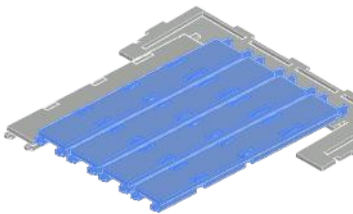

B

DT-101B

5x

DT-101B

DT-101B

DT-101B

GOLEM ORGANIZER

If you purchased also our organizer, insert the Marble Thrower in place of the original one. Se hai acquistato anche il nostro organizer, inserisci la nostra sinagoga al posto dell'originale.