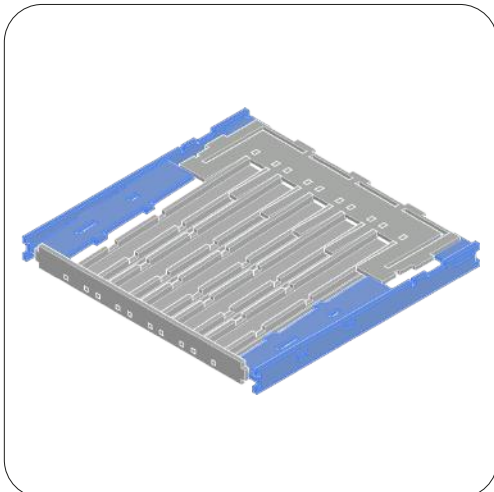

B

DT-101B

5x

DT-101B

DT-101B

DT-101B

GOLEM ORGANIZER

If you purchased also our organizer, insert the Marble Thrower in place of the original one. Se hai acquistato anche il nostro organizer, inserisci la nostra sinagoga al posto dell'originale.