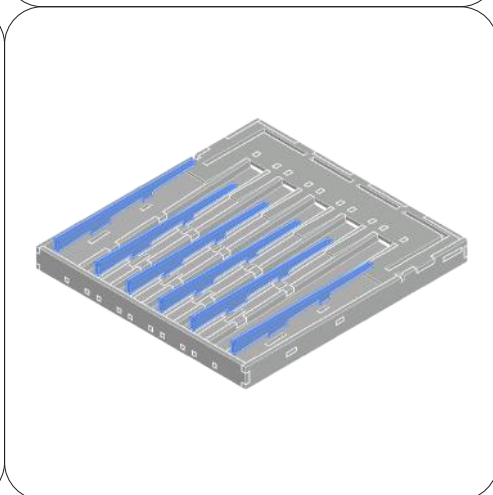

B

DT-101B

5x

DT-101B

DT-101B

DT-101B

GOLEM ORGANIZER

If you purchased also our organizer, insert the Marble Thrower in place of the original one. Se hai acquistato anche il nostro organizer, inserisci la nostra sinagoga al posto dell'originale.