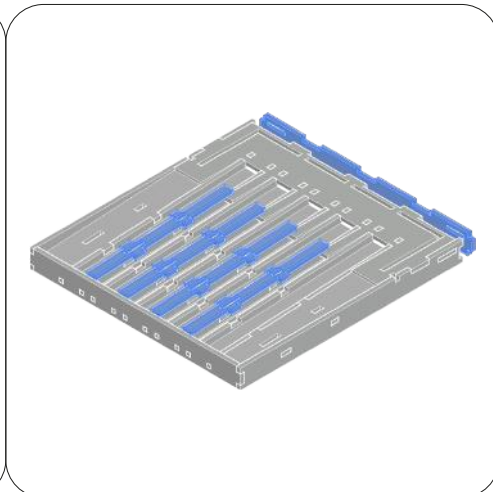

B

DT-101B

5x

DT-101B

DT-101B

DT-101B

GOLEM ORGANIZER

If you purchased also our organizer, insert the Marble Thrower in place of the original one. Se hai acquistato anche il nostro organizer, inserisci la nostra sinagoga al posto dell'originale.