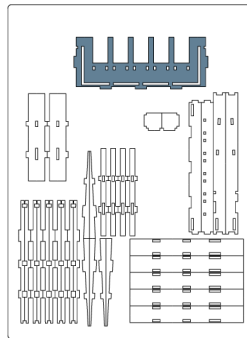

B

DT-101B

5x

DT-101B

DT-101B

DT-101B

GOLEM ORGANIZER

If you purchased also our organizer, insert the Marble Thrower in place of the original one. Se hai acquistato anche il nostro organizer, inserisci la nostra sinagoga al posto dell'originale.